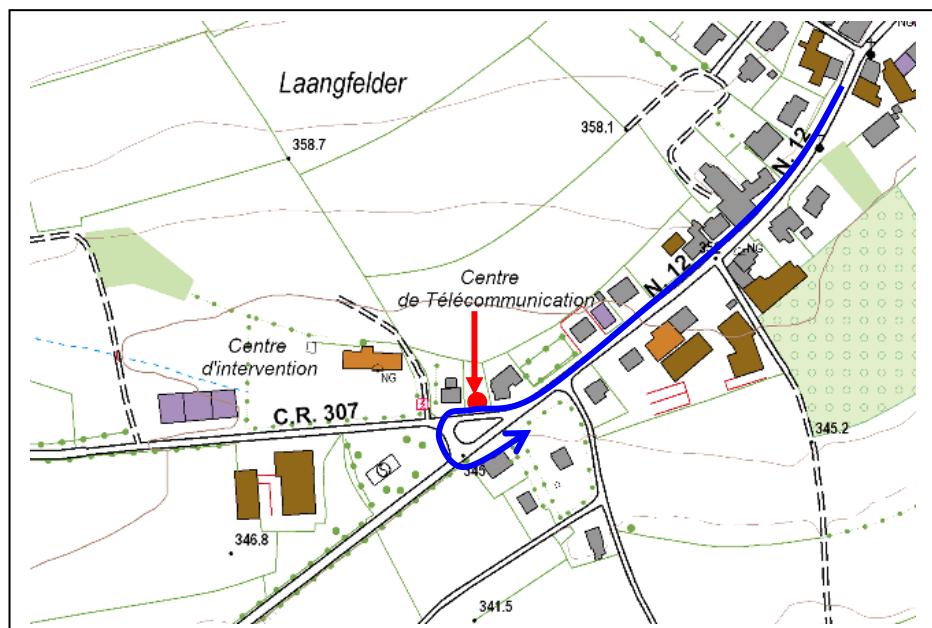

TELEGRAMME N° 596 du 21.10.2019

Adresses: Gares de Luxembourg, Mersch, Ettelbruck.
 Permanence, Cellule Bus RGTR.
 Ministère de la Mobilité et des Travaux publics - Département des Transports, CdT.
 Entreprise(s) de Transport RGTR: Frisch Rambrouch, Wagener.
 Administration(s) Communale(s) de: Mertzig, Vichten et Grosbous.

Concerne: Ligne 295 (Luxembourg) - Mersch - Mertzig
 Ligne 805 Martelange - Colmar/Usines

En raison de travaux routiers la rue de Mersch (CR 306) à Grosbous sera barrée à toute circulation

- **du mardi 29 octobre 2019 (8.00 h) au mercredi 30 octobre 2019, 6h00 (le lundi 28 octobre 2019, pendant les travaux de fraisage, les autobus de ligne sont autorisés à traverser le chantier).**

Les mesures suivantes seront prises pendant toute la durée des travaux:

Ligne 295

- Les courses concernées auront leur origine/terminus à Grosbous-Kiercheplaz et circuleront de Grosbous via la route N 21 vers Mertzig - CR 360 - Michelbouch - CR 306 vers Bissen suite itinéraire normal (et vice-versa).
- Les arrêts de Grosbous-Kierfecht et -Sprätzenhaus seront remplacés par l'arrêt de -Kiercheplaz.
- Voir le tableau horaire en annexe pour les heures de départ à Grosbous en direction de Mersch.
- Arrêts non-desservis: la localité de Vichten.
- Toutes les courses concernées de la ligne 295 en venant de Mertzig seront prolongées de l'arrêt Grosbous-Kiercheplaz vers la rue de Buschrodt pour y attendre le temps nécessaire à la hauteur de la parcelle marquée sur le plan ci-après, avant de reprendre leur départ prévu à l'arrêt Grosbous-Kiercheplaz du sens Grosbous - Mertzig.